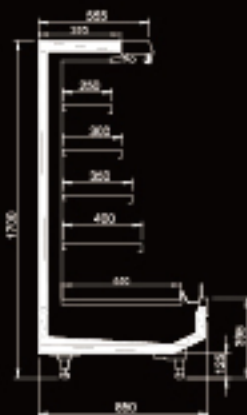

E6

Semi-vertical Multidecks

Technical Data

	Model	Dimensions /mm	Temperature Range/°C	Net Volume/m ³	Display Area/m ²	Net Weight/kg
SV Semi-verticals	SV LU D/M 188L	1875*1055*1500	-1~7/-1~5	0.93	2.74	280
	SV LU D/M 210L	2100*1055*1500	-1~7/-1~5	1.04	3.18	290
	SV LU D/M 250L	2500*1055*1500	-1~7/-1~5	1.24	3.65	348
	SV LU D/M 375L	3750*1055*1500	-1~7/-1~5	1.85	5.48	519
	SV LU D 125	1250*1055*1300	-1~7	0.5	1.74	180
	SV LU D/M 188	1875*1055*1300	-1~7/-1~5	0.74	2.38	230
	SV LU D/M 210	2100*1055*1300	-1~7/-1~5	0.83	2.65	251
	SV LU D/M 250	2500*1055*1300	-1~7/-1~5	0.99	3.15	299
	SV LU D/M 375	3750*1055*1300	-1~7/-1~5	1.49	4.73	449
	SV Narrow Semi-verticals	SV EU D 125N	1250*855*1700	-1~7	0.53	1.98
SV EU D 170N		1700*855*1700	-1~7	0.83	2.53	238
SV EU D 188N		1875*855*1700	-1~7	0.91	2.79	242
SV EU D 250N		2500*855*1700	-1~7	1.21	3.72	322
SV EU D 375N		3750*855*1700	-1~7	1.84	5.57	470
SV EU D/M 125L		1250*855*1500	-1~7/-1~5	0.51	1.58	150
SV EU D/M 170L		1700*855*1500	-1~7/-1~5	0.89	2.15	205
SV EU D/M 188L		1875*855*1500	-1~7/-1~5	0.76	2.38	210
SV EU D/M 250L		2500*855*1500	-1~7/-1~5	1.01	3.15	280
SV EU D/M 375L		3750*855*1500	-1~7/-1~5	1.52	4.73	420
SV EU D/M 125		1250*855*1300	-1~7/-1~5	0.49	1.52	149
SV EU D/M 170		1700*855*1300	-1~7/-1~5	0.54	1.80	176
SV EU D/M 188		1875*855*1300	-1~7/-1~5	0.60	1.99	188
SV EU D/M 250		2500*855*1300	-1~7/-1~5	0.90	2.65	276
SV EU D/M 375		3750*855*1300	-1~7/-1~5	1.19	3.98	364